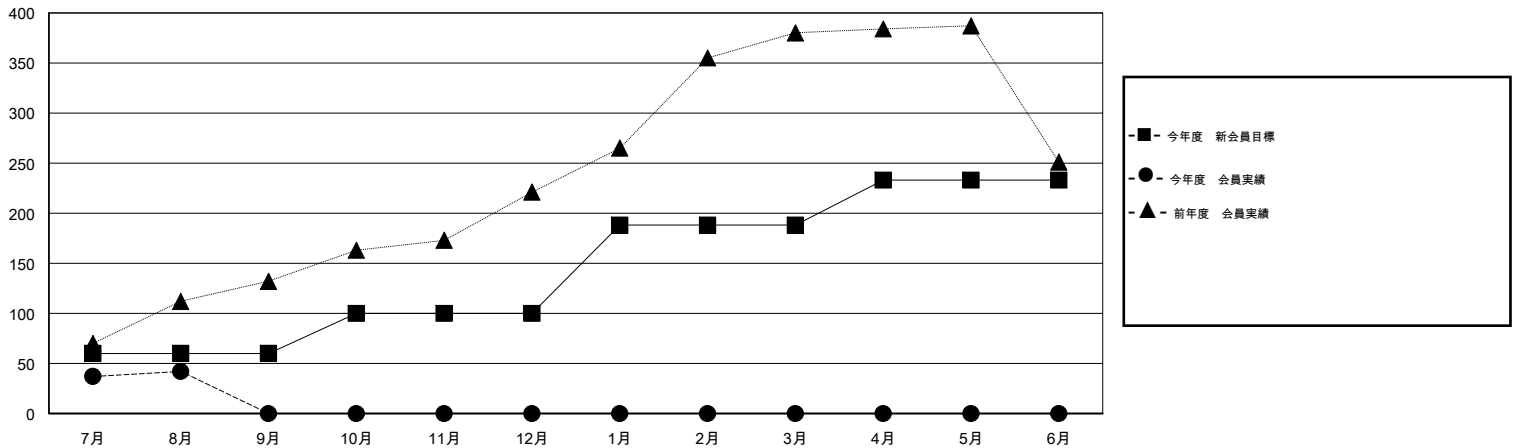

MONTHLY MEMBERSHIP PROGRESS REPORT

District 334 D

Results as of: 8/31/2015

GMT: Masayoshi Maruyama

地域 JAPAN

GMT会則地域 5-Jap

| クラブ | | | | | 名 | | | | |
|---------------|--------|------|-------|------|---------------|-------|-------------------|-----|------|
| 結果: 2015-2016 | | | | | 結果: 2015-2016 | | | | |
| 四半期 | 新クラブ目標 | 新クラブ | 解散クラブ | 純増/減 | 四半期 | 新会員目標 | チャーターメン バー/新会員 | 退会者 | 純増/減 |
| 7月/8月/9月 | 0 | 0 | 0 | 0 | 7月/8月/9月 | 60 | 107 | 65 | 42 |
| 10月/11月/12月 | 0 | 0 | 0 | 0 | 10月/11月/12月 | 40 | 0 | 0 | 0 |
| 1月/2月/3月 | 1 | 0 | 0 | 0 | 1月/2月/3月 | 88 | 0 | 0 | 0 |
| 4月/5月/6月 | 0 | 0 | 0 | 0 | 4月/5月/6月 | 45 | 0 | 0 | 0 |

新クラブ目標及び実績累計

会員目標及び実績累計

| | | |
|----------|-----------------------------|-------------------|
| 解散クラブ: 0 | 53 CLUBS OF 99 一名以上の新会員を登録 | 男女別 |
| | | 男性 3,974 (63.86%) |
| | | 女性 2,249 (36.14%) |
| 退会者 | 健康診断データはこちら | 家族会員 4,414 |
| 物故会員 4 | | 世帯主 2,042 |
| クラブ解散 0 | | 世帯主以外 2,372 |
| その他 61 | | |
| 合計 65 | | |